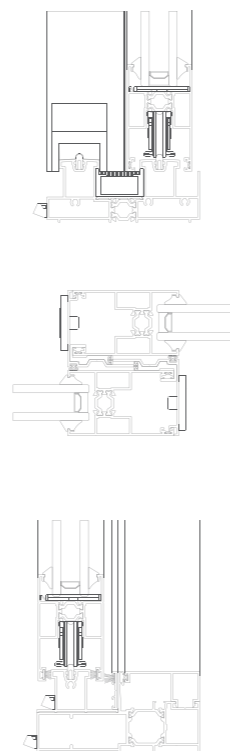

sapa:

Wideslide 150

Sistema de Janelas e Portas de Correr

Wideslide 150

Apresentamos o sistema de correr elevável com ruptura de ponte térmica, vocacionado para vãos de médias e grandes dimensões.

Para além do efeito visual, o sistema assegura grande luminosidade natural e oferece elevado desempenho térmico, acústico e mecânico. Características valorizadas nos projectos mais arrojados em termos de dimensões e tipologias construtivas. A ferragem especial, ao elevar as folhas na operação de abertura, confere-lhe um deslizar suave e controlado. Quando fechado, permite obter uma selagem, resultando num excelente desempenho de resistência à permeabilidade ao ar e de estanquidade à água. O sistema é composto por um conjunto de perfis e acessórios que permite executar vãos monorail, birail de duas, três, quatro e seis folhas, e vãos tirail de três e seis folhas. Contempla ainda uma solução composta entre uma janela ou porta de correr e uma folha de batente móvel ou fixa.

Limites de aplicação

1) Cálculo efectuado com a dimensão de 2400 x 2400 mm (LxH), caixilho de 2 folhas, Ug = 1,4 W/m2K, EN ISO 10077.
2) Cálculo efectuado com a dimensão de area inferior ou igual a 2,7m2 com um vidro de Rw=40dB, EN 14351:2006.